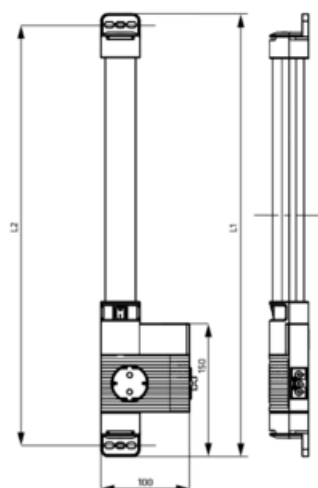

POPIS PRODUKTU

LED 121/122 Varioline je výkonná a kompaktní LED svítidla s integrovanou zásuvkou pro použití ve skříních rozvaděčů. Díky standardům zásuvek mnoha evropských zemí, stejně tak i amerických a australských, je umožněno napájení laptopů a diagnostických zařízení. S LED diodou vyzařující více než 1 000/1 700 Lm ozáří i velmi velké skříně rozvaděčů v jejich plné hloubce a výšce. Neoslňující, 120° otočná světelná trubice využívá středně výkonné LED diody a životností 60 000 hodin.

SPECIFIKACE

Approvals pending	VDE
Barva	Translucent/White
Délka	700 mm
Druh montáže	Montáž magnetem
Frekvence	50/60 Hz
Hmotnost	0,4 kg
Jmenovité napětí	220-240 V AC
Materiál těla	Plast
Napětí max.	265 V ac
Napětí min	200 V ac
Nominal socket current	10 A
Provozní teplota	-30°C ... +40°C

Provozní vlhkost	< 90% RH
Shoda s normami	CE, RoHS
Šířka	100 mm
Socket	AUS
Spotřeba	16 W
Teplota skladování	-40°C ... +85°C
Třída krytí	IP20
Třída ochrany	I (uzemněný)
Typ spínání	Přepínač
Vlhkost skladování	<90% RH
Výška	44 mm
Zdroj světla	LED

LED 121 (Size 1)
L1 = 500 mm
L2 = 475 mm

LED 122 (Size 2)
L1 = 700 mm
L2 = 675 mm

View of magnet fixing