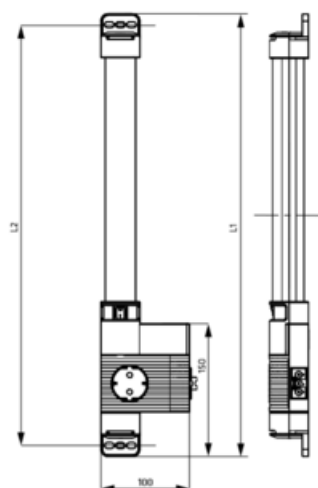

POPIS PRODUKTU

LED 121/122 Varioline je výkonná a kompaktní LED svítidla s integrovanou zásuvkou pro použití ve skříních rozvaděčů. Díky standardům zásuvek mnoha evropských zemí, stejně tak i amerických a australských, je umožněno napájení laptopů a diagnostických zařízení. S LED diodou vyzařující více než 1 000/1 700 Lm ozáří i velmi velké skříně rozvaděčů v jejich plné hloubce a výšce. Neoslňující, 120° otočná světelná trubice využívá středně výkonné LED diody a životností 60 000 hodin.

SPECIFIKACE

Approvals pending	VDE
Barva	Translucent/White
Délka	700 mm
Druh montáže	Montáž magnetem
Frekvence	50/60 Hz
Hmotnost	0,4 kg
Jmenovité napětí	220-240 V AC
Materiál těla	Plast
Napětí max.	265 V ac
Napětí min	200 V ac
Nominal socket current	16 A
Provozní teplota	-30°C ... +40°C

Provozní vlhkost	< 90% RH
Shoda s normami	CE, RoHS
Šířka	100 mm
Socket	FR/PL/CZ/SK
Spotřeba	16 W
Teplota skladování	-40°C ... +85°C
Třída krytí	IP20
Třída ochrany	I (uzemněný)
Typ spínání	Přepínač
Vlhkost skladování	<90% RH
Výška	44 mm
Zdroj světla	LED

LED 121 (Size 1)
L1 = 500 mm
L2 = 475 mm

LED 122 (Size 2)
L1 = 700 mm
L2 = 675 mm

View of magnet fixing