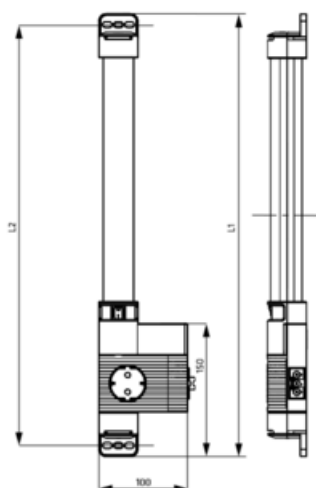

POPIS PRODUKTU

LED 121/122 Varioline je výkonná a kompaktní LED svítidla s integrovanou zásuvkou pro použití ve skříních rozvaděčů. Díky standardům zásuvek mnoha evropských zemí, stejně tak i amerických a australských, je umožněno napájení laptopů a diagnostických zařízení. S LED diodou vyzařující více než 1 000/1 700 Lm ozáří i velmi velké skříně rozvaděčů v jejich plné hloubce a výšce. Neoslňující, 120° otočná světelná trubice využívá středně výkonné LED diody a životností 60 000 hodin.

SPECIFIKACE

Approvals pending	VDE
Barva	Translucent/White
Délka	500 mm
Druh montáže	Montáž magnetem
Frekvence	50/60 Hz
Hmotnost	0,4 kg
Jmenovité napětí	220-240 V AC
Materiál těla	Plast
Napětí max.	265 V ac
Napětí min	200 V ac
Nominal socket current	16 A
Provozní teplota	-30°C ... +40°C

Provozní vlhkost	< 90% RH
Shoda s normami	CE, RoHS
Šířka	100 mm
Socket	IT
Spotřeba	11 W
Teplota skladování	-40°C ... +85°C
Třída krytí	IP20
Třída ochrany	I (uzemněný)
Typ spínání	Přepínač
Vlhkost skladování	<90% RH
Výška	44 mm
Zdroj světla	LED

LED 121 (Size 1)
L1 = 500 mm
L2 = 475 mm

LED 122 (Size 2)
L1 = 700 mm
L2 = 675 mm

View of magnet fixing