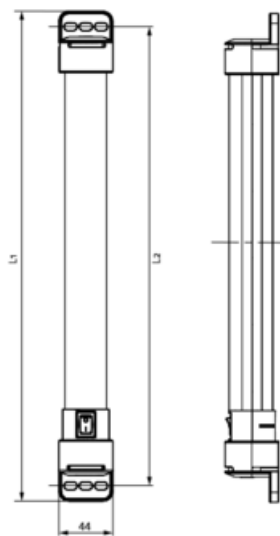

SVÍTLNA VARIOLINE LED 021/022

02100.0-00

LED 021 svítlna, 100-240VAC, spínac, na šrouby

- Vysoký světelný tok
- Odolná a bezúdržbová
- Vypínač nebo pohybový snímač
- Možnost vzájemného propojení - Daisy chain
- Přichycení na šrouby nebo na magnet

SPECIFIKACE

Approvals pending	UL, VDE
Délka	400 mm
Druh montáže	Montáž šrouby
Frekvence	50/60 Hz
Hmotnost	0,3 kg
Jmenovité napětí	100-240 V AC
Materiál těla	Plast
Napětí max.	265 V ac
Napětí min	90 V ac
Provozní teplota	-30°C ... +40°C
Provozní vlhkost	< 90% RH
Shoda s normami	CE, RoHS
Šířka	44 mm
Spotřeba	11 W

Teplota skladování	-40°C ... +85°C
Třída krytí	IP20
Třída ochrany	II (dvojitá izolace)
Typ spínání	Přepínač
Vlhkost skladování	<90% RH
Výška	44 mm
Zdroj světla	LED

LED 021 (Size 1)
L1 = 400 mm
L2 = 375 mm

LED 022 (Size 2)
L1 = 600 mm
L2 = 575 mm

View of screw fixing