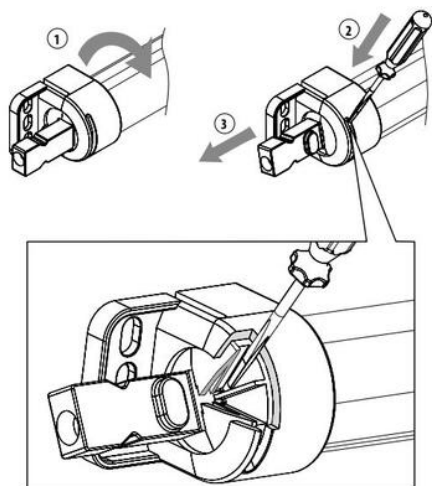

Teplota skladování	-40°C ... +85°C
Třída krytí	IP20
Třída ochrany	II (dvojitá izolace)
Typ spínání	Přepínač
Vlhkost skladování	<90% RH
Výška	44 mm
Zdroj světla	LED

LED 021 (Size 1)
L1 = 400 mm
L2 = 375 mm

LED 022 (Size 2)
L1 = 600 mm
L2 = 575 mm